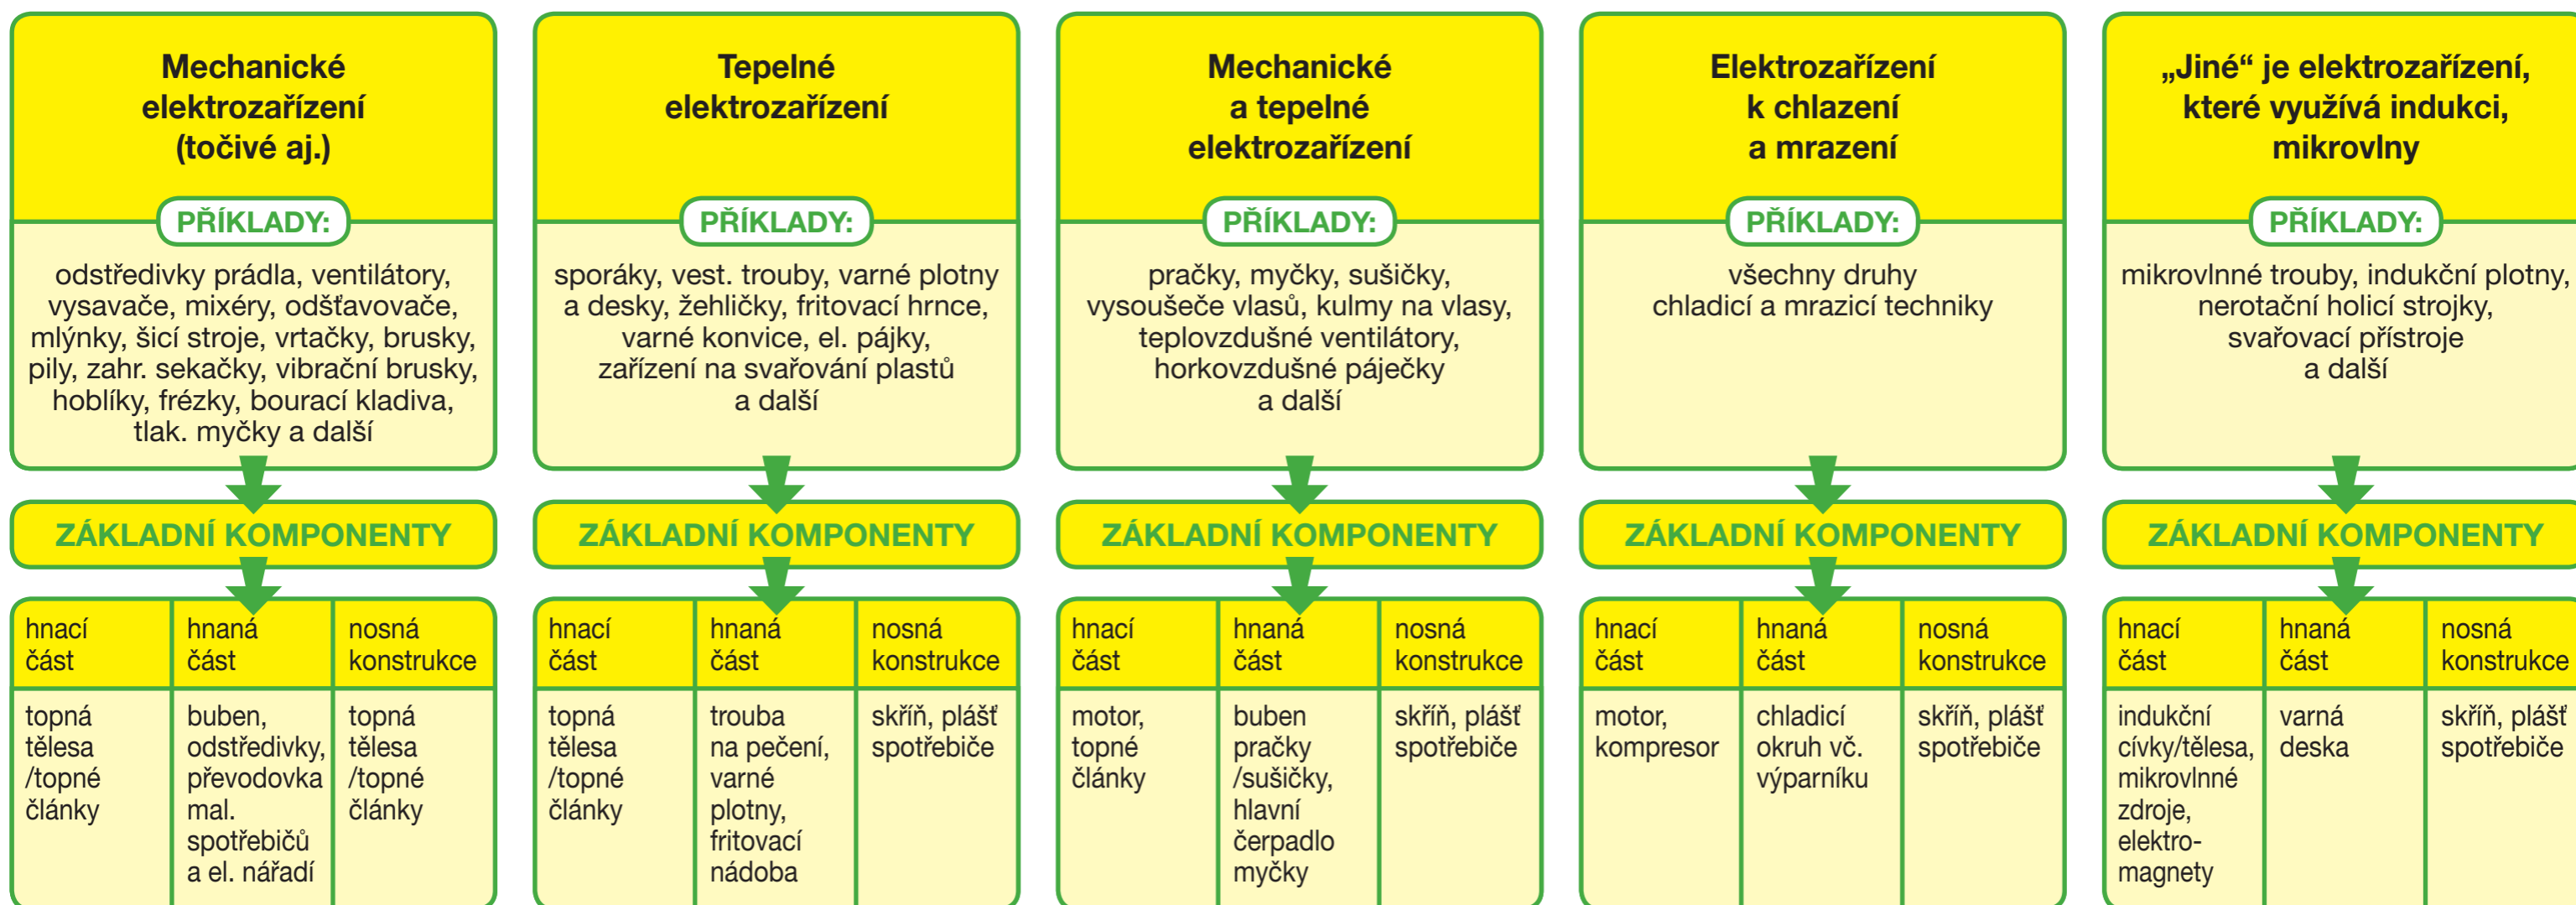

KOMPLETNOST ZPĚTNĚ ODEBÍRANÉHO ELEKTROZAŘÍZENÍ

Kolektivní systém provozovaný společností ELEKTROWIN a.s. sbírá malá i velká použitá a vysloužilá elektrozařízení z domácností i z podnikání.

Zpětně odebrané elektrozařízení – použité elektrozařízení pocházející z domácností od občanů i podnikatelů.
Zpětně odebraný výrobek se stává odpadem teprve předáním osobě oprávněné k jeho využití nebo odstranění, tedy do rukou specializované recyklační firmy.

ROZHODOVACÍ PROCES – JE PŘEBÍRANÉ ELEKTROZAŘÍZENÍ KOMPLETNÍ?

Obsahuje elektrozařízení, které odevzdává občan ve vašem sběrném dvoře, všechny uvedené komponenty?

Pokud odevzdané elektrozařízení není kompletní, je třeba občany **důrazně informovat** o tom, že je nelegální je demontovat v domácím prostředí. Některá zařízení mohou obsahovat **zdraví nebezpečné látky**, které by při neodborném zásahu mohly ohrozit lidské zdraví a životní prostředí.